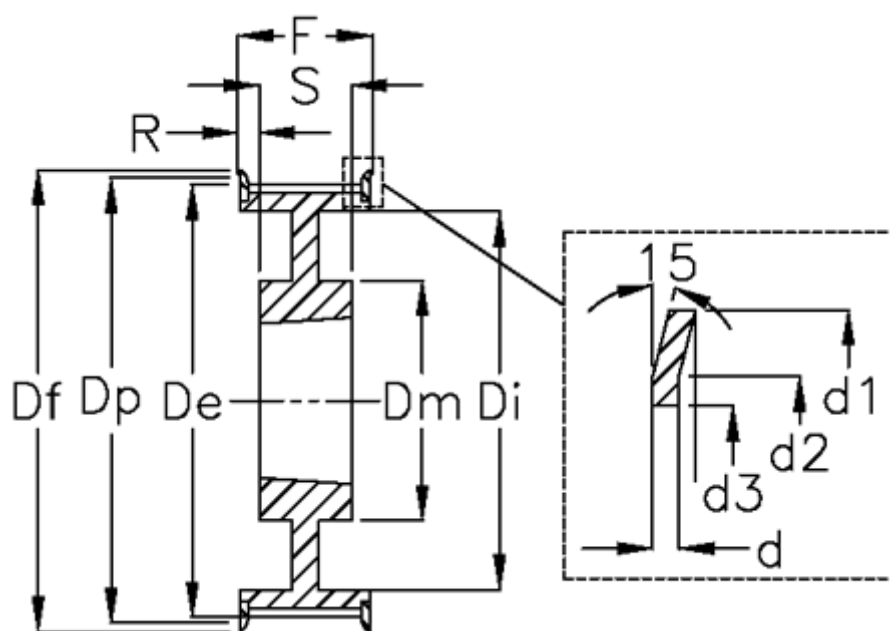

Varenummer: 604133056040
 Beskrivelse: Tandremskive for taperbøsning
 HTD 56 14M 40 TL 3020

Mål

Bredde = 40	Dm = 170	Tandantal = 56
d = 2.5	Dp = 249.55	Type = 14M
d1 = 256	F = 54	Vægt = 10.8
d2 = 240	Flangetype = F66	
d3 = 220	For bøsning = 3020	
De = 246.76	Max boring = 75	
Df = 256	r = 1.5	
Di = 208	S = 51	